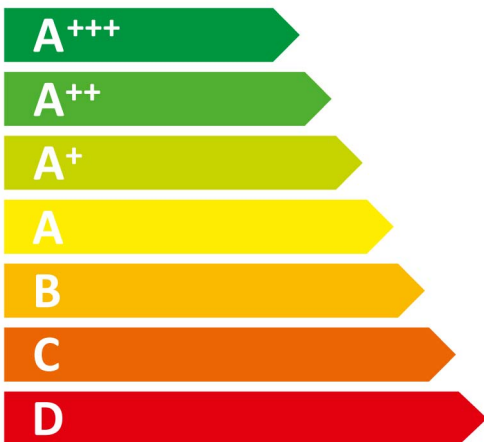

ENERG

енергия · ενεργεια

Y

IJA

IE

IA

BOSCH

WTR83V01NL

ENERGIA · ЕНЕРГИЯ · ΕΝΕΡΓΕΙΑ
ENERGIJA · ENERGY · ENERGIE
ENERGI

212,0
kWh/annum

175
min/cycle*

7,0
kg

65
dB

 **ABCDEFG**

*цикъл · cyklus · portion · zyklus
πρόγραμμα · ciclo · tsükkel
ohjelma · ciklus · ciklas · cikls
čiklu · cyclus · cykl · ciclu
program · torkomgång