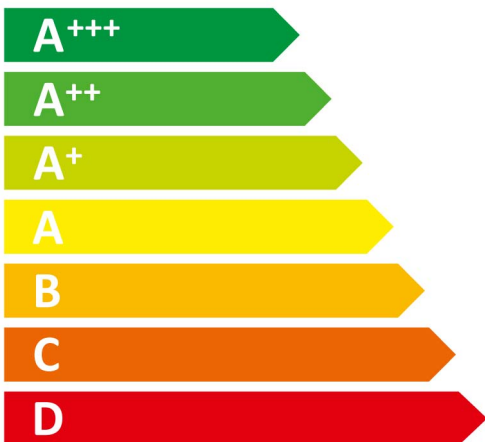

ENERG

енергия · ενεργεια

Y

IJA

IE

IA

BOSCH

WTR85V01NL

ENERGIA · ЕНЕРГИЯ · ΕΝΕΡΓΕΙΑ
ENERGIJA · ENERGY · ENERGIE
ENERGI

212,0
kWh/annum

175
min/cycle*

7,0
kg

65
dB

ABCDEFG

*цикъл · cyklus · portion · zyklus
πρόγραμμα · ciclo · tsükkel
ohjelma · ciklus · ciklas · cikls
čiklu · cyclus · cykl · ciclu
program · torkomgång