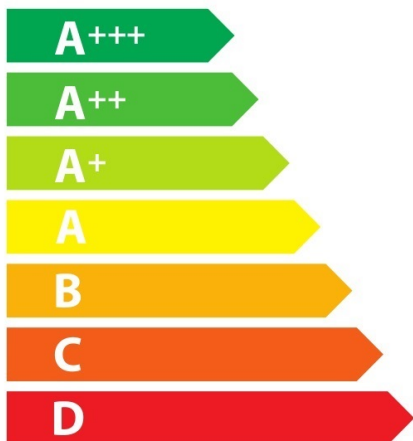

# ENERG

енергия · ενέργεια

**Miele** || H 7164 BP

**76<sub>L</sub>**

**1,10** kWh/cycle\*

**0,71** kWh/cycle\*

\* цикъл · cyklus · portion · zyklus · πρόγραμμα · ciclo · tsükkel · ohjelma · ciklus ciklas · cikls · ģiklu · cyclus · cykl · ciclu · program · cykel