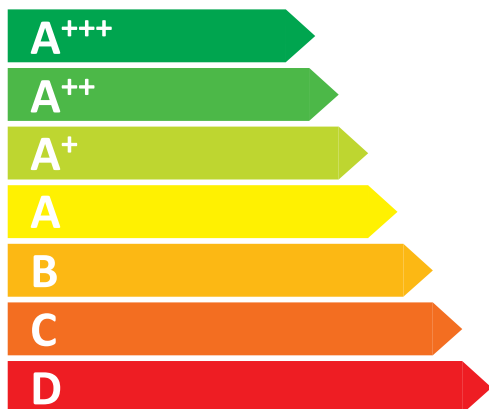

**ENERG**  
енергия · ενέργεια

**SAMSUNG RS68N8651SL**

**A++**

ENERGIA · ЕНЕРГИЯ  
ΕΝΕΡΓΕΙΑ · ENERGIJA  
ENERGY · ENERGIE · ENERGI

**387**  
kWh/annum

**398** L

**210** L

**39** dB