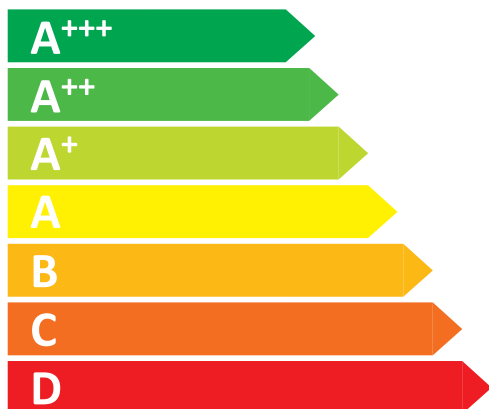

**ENERG**  
енергия · ενέργεια

**SAMSUNG**

**RS68N8671SL**

**A++**

ENERGIA · ЕНЕРГИЯ  
ENERGEIA · ENERGIJA  
ENERGY · ENERGIE · ENERGI

**385**  
kWh/annum

**394** L

**210** L