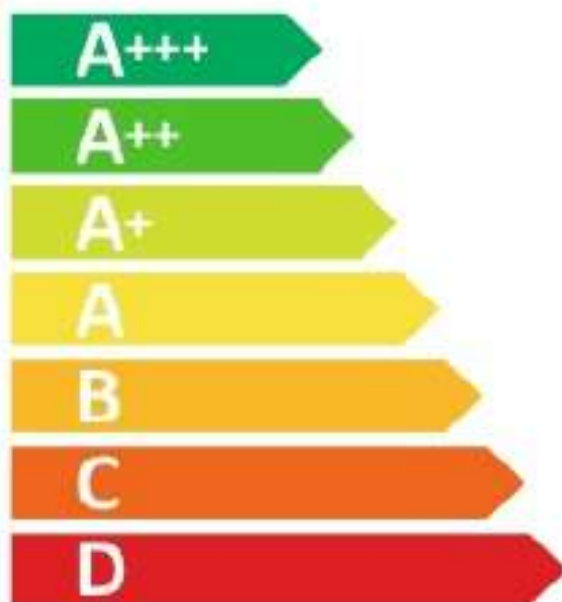

# ENERG

енергия · ενέργεια

**HOOVER**

**33701804**

**HOE7173IN WIFI**

**A+**

**70** L

**0,89**