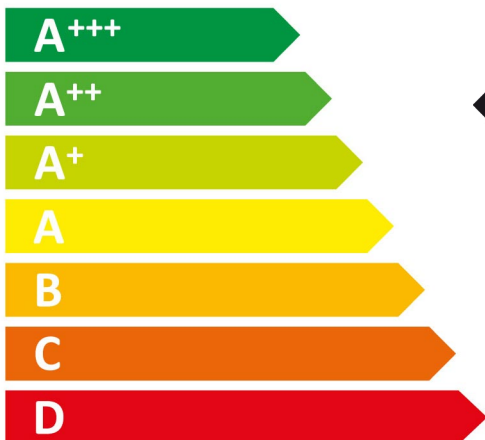

ENERG

енергия · ενεργεια

SIEMENS

SN436S01GE

ENERGIA · ЕНЕРГИЯ · ΕΝΕΡΓΕΙΑ
 ENERGIJA · ENERGY · ENERGIE
 ENERGI

258
 kWh/annum

2660
 L/annum

ABCDEFG