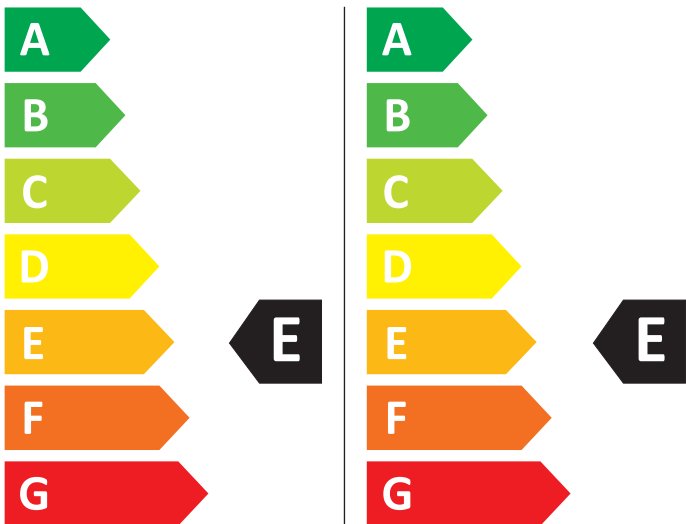

ENERG

Bosch

WKD28542EU

266 kWh / 100

kWh / 100

4.0 kg

7.0 kg

L