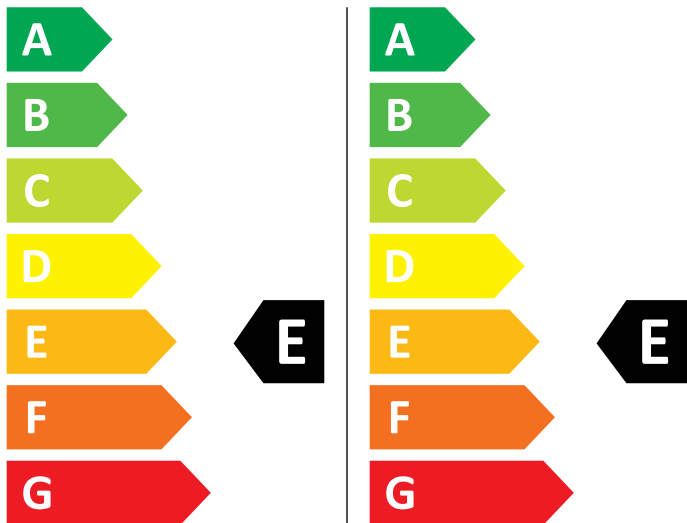

ENERG

Zanussi

ZWDN863TW 914603717

💧 266 kWh / 100

💧 83 kWh / 100

4,0 kg

8,0 kg

60 L