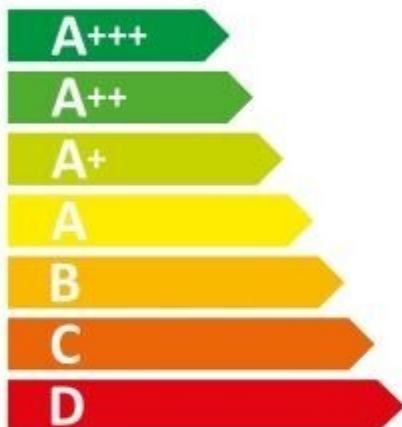

ENERG

енергия · ενεργεια

MFBG901AN

87 L

1,09 kWh/cycle*

0,97 kWh/cycle*

* цикл · cyklus · portion · zyklus · πρόγραμμα · ciclo · tsükkel · ohjelma · ciklus · ciklas · cikls · ciklu · cyclus · cykl · ciclu · program · cykel