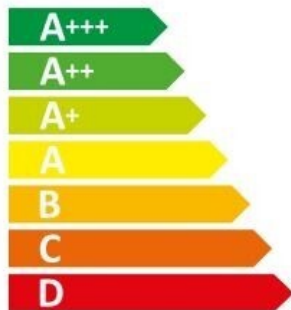

**ENERG** Y IJA  
енергия · ενεργεια IE IA

**MFBG902AN**  

**B**

**45 L**

**0,84 kWh/cycle\***  
kWh/cycle\*

\* цикл · cyklus · portion · zyklus · πρόγραμμα · ciclo · tsükkel · ohjelma · ciklus  
ciklas · cikls · ciklu · cyclus · cykl · ciclu · program · cykel

65/2014

**ENERG** Y IJA  
енергия · ενεργεια IE IA

**MFBG902AN**  

**B**

**70 L**

**1,12 kWh/cycle\***  
**1,01 kWh/cycle\***

\* цикл · cyklus · portion · zyklus · πρόγραμμα · ciclo · tsükkel · ohjelma · ciklus  
ciklas · cikls · ciklu · cyclus · cykl · ciclu · program · cykel