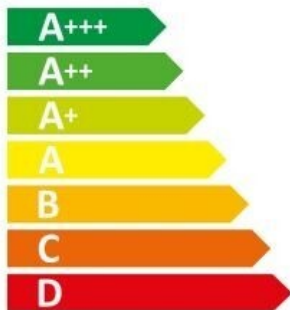

**ENERG** Y IJA  
енергия · ενεργεια IE IA

**MFBG902AN**  

**B**

**45 L**

**0,84 kWh/cycle\***  
kWh/cycle\*

\* цикл · cyklus · portion · zyklus · πρόγραμμα · ciclo · tsükkel · ohjelma · ciklus  
ciklas · cikls · ciklu · cyclus · cykl · ciclu · program · cykel

65/2014

**ENERG** Y IJA  
енергия · ενεργεια IE IA

**MFBG902AN**  

**B**

**70 L**

**1,12 kWh/cycle\***  
**1,01 kWh/cycle\***

\* цикл · cyklus · portion · zyklus · πρόγραμμα · ciclo · tsükkel · ohjelma · ciklus  
ciklas · cikls · ciklu · cyclus · cykl · ciclu · program · cykel