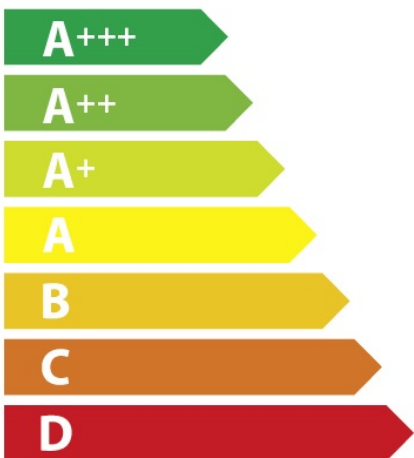

ENERG

енергия · ενεργεια

Miele KMDA 7476 FR

A++

28
kWh/annum

ABCDEFG

-

ABCDEFG