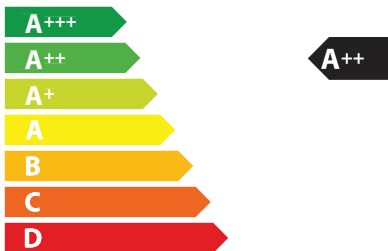

TALE915WXS

A++

34
kWh/annum

A_{BCDEFG}

A_{BCDEFG}

A **B**_{CDEFG}

60 dB

ENERG

енергия · ενέργεια
ENERGI

FRANKE

325.0597.294
TALE915WXS

A++

34
kWh/yil

A_{BCDEFG}

A_{BCDEFG}

A **B**_{CDEFG}

60 dB

ЕНЕРГО
ЕФЕКТИВНІСТЬ

FRANKE

325.0597.294
TALE915WXS

34
кВт·г/рік

ABCDEFG

ABCDEFG

A**B**CDEFG