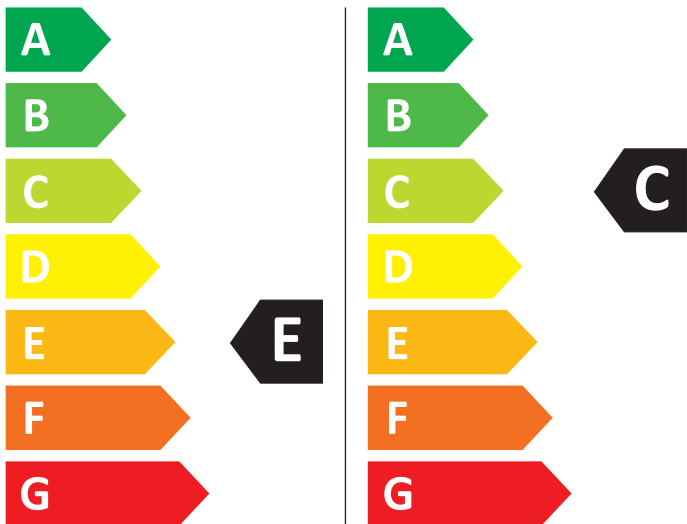

ENERG

Bosch

WNA13400NL

313 kWh / 100

63 kWh / 100

5.0 kg

8.0 kg

70 L