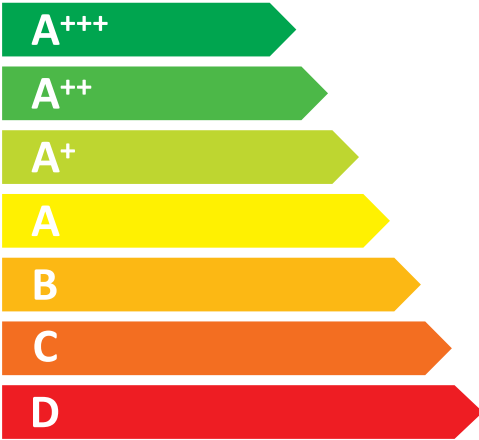

ENERG
енергия · ενεργεια

WHIRLPOOL

AWZ 8HPS/PRO

ENERGIA · ЕНЕРГИЯ · ΕΝΕΡΓΕΙΑ
ENERGIJA · ENERGY · ENERGIE
ENERGI

234
kWh/annum

194
min/cycle*

8,0
kg

64
dB