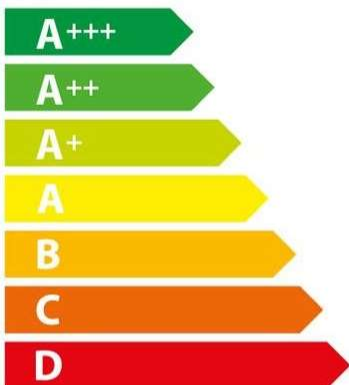

ENERG
енергия · ενεργεια

Y IJA
IE IA

SENZANOME

VENTO 120 W

A++

30
kWh/annum

ABCDEFG

ABCDEFG