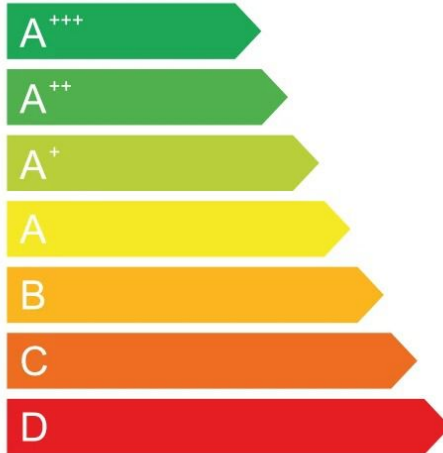

ENERG

енергия · ενέργεια

INVENTUM

AC127W

EER

3,5
KW

2,6
EER

63 dB

1,4
kWh/60min*

ENERGIA · ЕНЕРГИЯ · ΕΝΕΡΓΕΙΑ · ENERGIJA · ENERGY · ENERGIE · ENERGI

* Минута · перс · λεπτά

626/2011