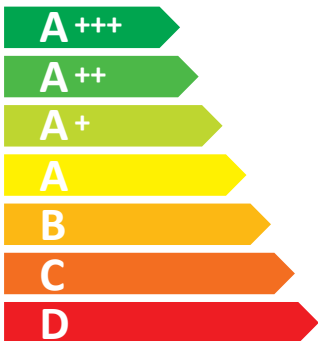

ENERG

енергия · ενέργεια

SAMSUNG NQ5B6793AAK

50 L

- kWh/cycle*

0.61 kWh/cycle*

* цикл · cyklus · portion · zyklus · πρόγραμμα · ciclo · tsükkel · ohjelma · ciklus ciklas · cikls · čiklu · cyclus · cykl · ciclu · program · cykel