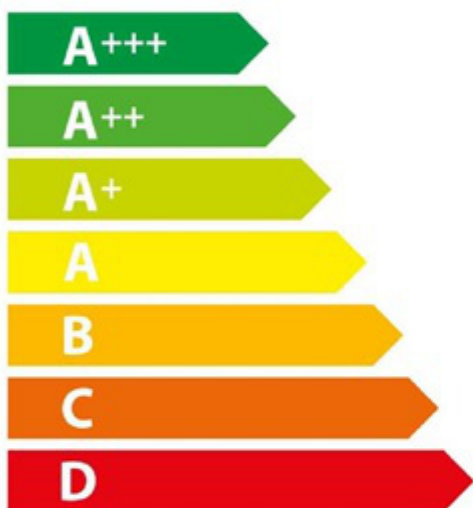

ENERG
енергия · ενέργεια

LANCELLOTTI

LMRC10FF-5FI

70.0 L

0.93 kWh/cycle*

0.86 kWh/cycle*

* цикл · cyklus · portion · zykus · πρόγραμμα · ciclo · tsükkel · ohjelma · ciklus
ciklas · cikls · ciklu · cyclus · cykl · ciclu · program · cykel

65/2014

ENERG
енергия · ενέργεια

LANCELLOTTI

LMRC10FF-5FI

36.0 L

0.72 kWh/cycle*

-.-- kWh/cycle*

* цикл · cyklus · portion · zyklus · πρόγραμμα · ciclo · tsükkel · ohjelma · ciklus
ciklas · cikls · ciklu · cyclus · cykl · ciclu · program · cykel