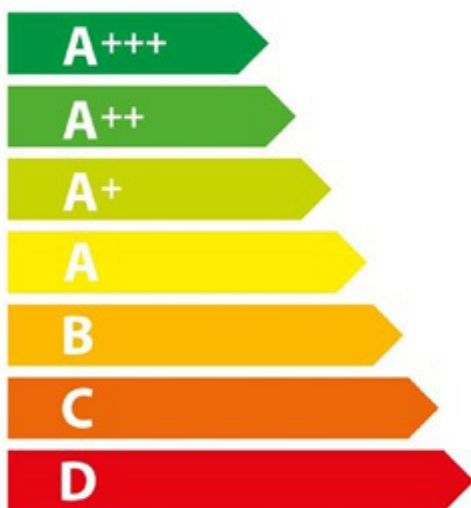

ENERG
енергия · ενέργεια

LANCELLOTTI

LMRC10FF-5FI

70.0 L

0.93 kWh/cycle*

0.86 kWh/cycle*

* цикл · cyklus · portion · zykus · πρόγραμμα · ciclo · tsükkel · ohjelma · ciklus
ciklas · cikls · ciklu · cyclus · cykl · ciclu · program · cykel

65/2014

ENERG
енергия · ενέργεια

LANCELLOTTI

LMRC10FF-5FI

36.0 L

0.72 kWh/cycle*

-.-- kWh/cycle*

* цикл · cyklus · portion · zyklus · πρόγραμμα · ciclo · tsükkel · ohjelma · ciklus
ciklas · cikls · ciklu · cyclus · cykl · ciclu · program · cykel