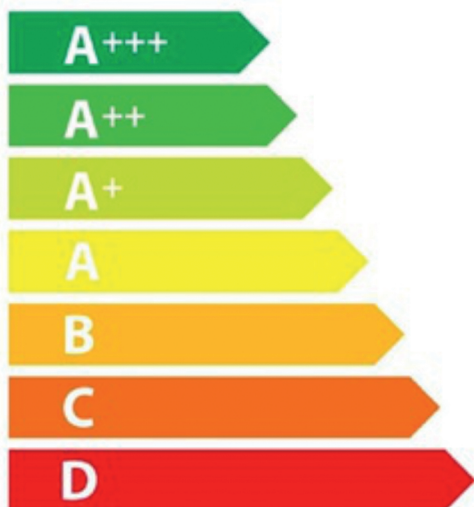

# ENERG

енергия · ενεργεια

## LANCELLOTTI

**A**

**91.0 L**

**0.99 kWh/cycle\***

**1.65 kWh/cycle\***

\* цикъл · cyklus · portion · zyklus · πρόγραμμα · ciclo · tsükkel · ohjelma · ciklus ciklas · cikls · ģiklu · cyclus · cykl · ciclu · program · cykel